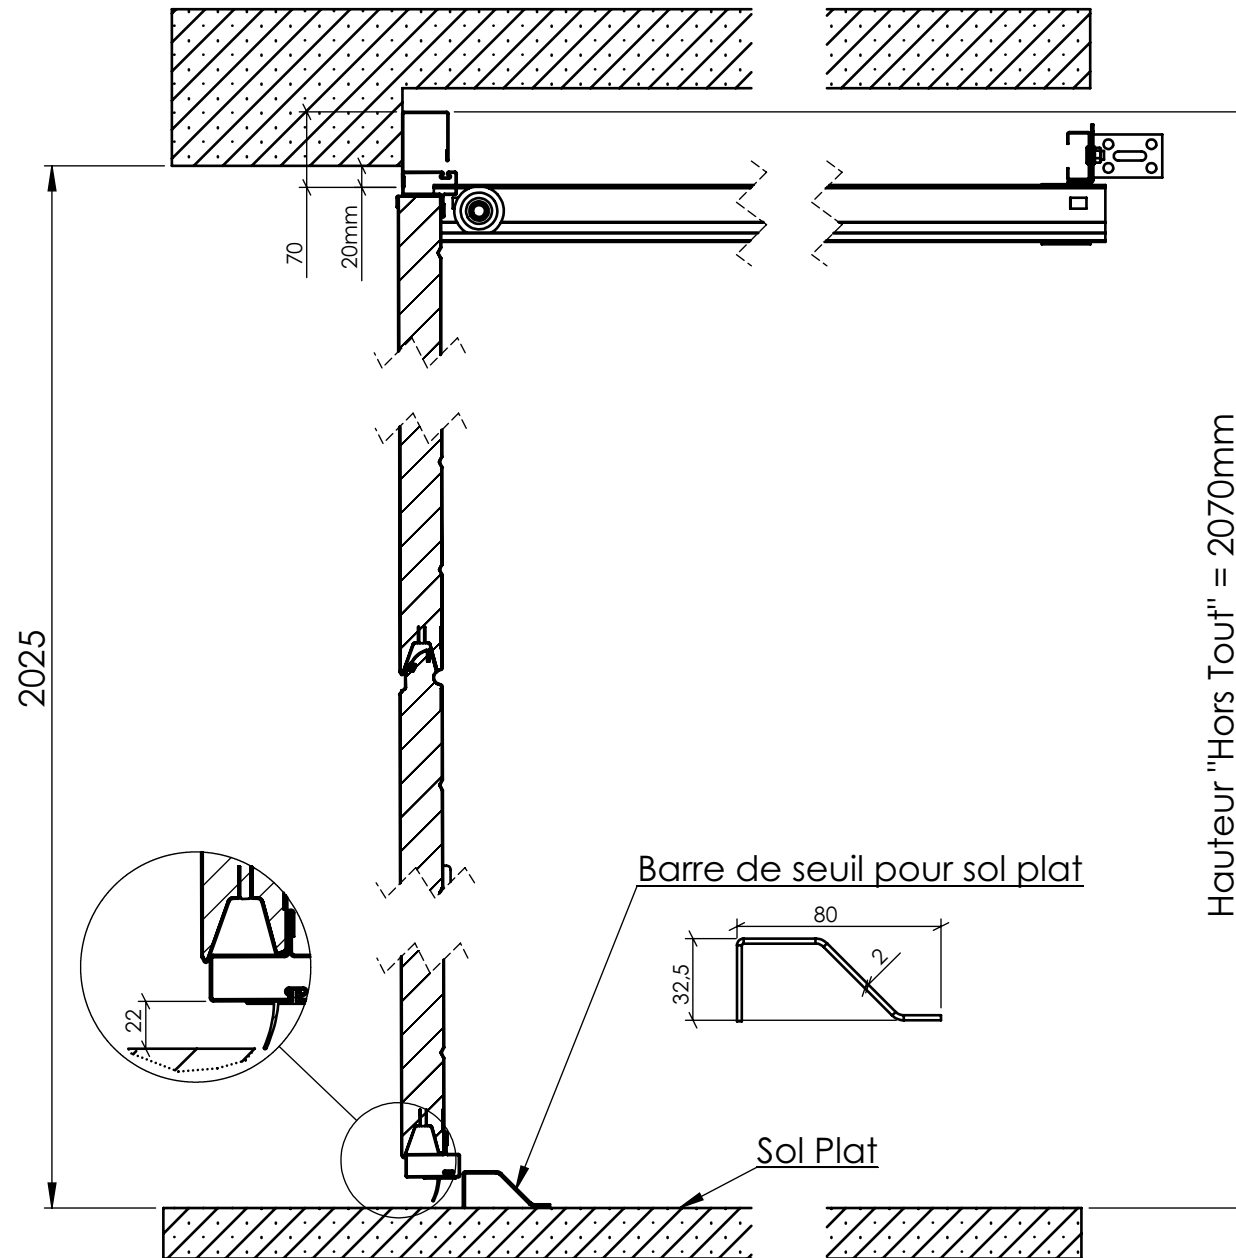

PORTE BASCULANTE A PORTILLON DROIT : Vue en coupe Horizontale

Largeur de Commande	Largeur Hors tout
2400	2515
2500	2615
3000	3115

AXONE
 TechnoParc Franco Suisse
 90100 DELLE
 Tel 03 84 27 15 64
 Fax 03 84 27 15 80

exterieur

PORTE BASCULANTE 2400x2000 : Vue en coupe Verticale Cas N°1

RL conseillée:
environ 150mm

Hauteur de Commande	Hauteur Hors tout
2000	2070
2125	2195
2250	2320
2400	2470

AXONE
 TechnoParc Franco Suisse
 90100 DELLE
 Tel 03 84 27 15 64
 Fax 03 84 27 15 80

PORTE BASCULANTE 2400x2000 : Vue en coupe Verticale Cas N°2 avec Sol Plat

Hauteur de Commande	Hauteur Hors tout
2000	2070
2125	2195
2250	2320
2400	2470

AXONE
 TechnoParc Franco Suisse
 90100 DELLE
 Tel 03 84 27 15 64
 Fax 03 84 27 15 80