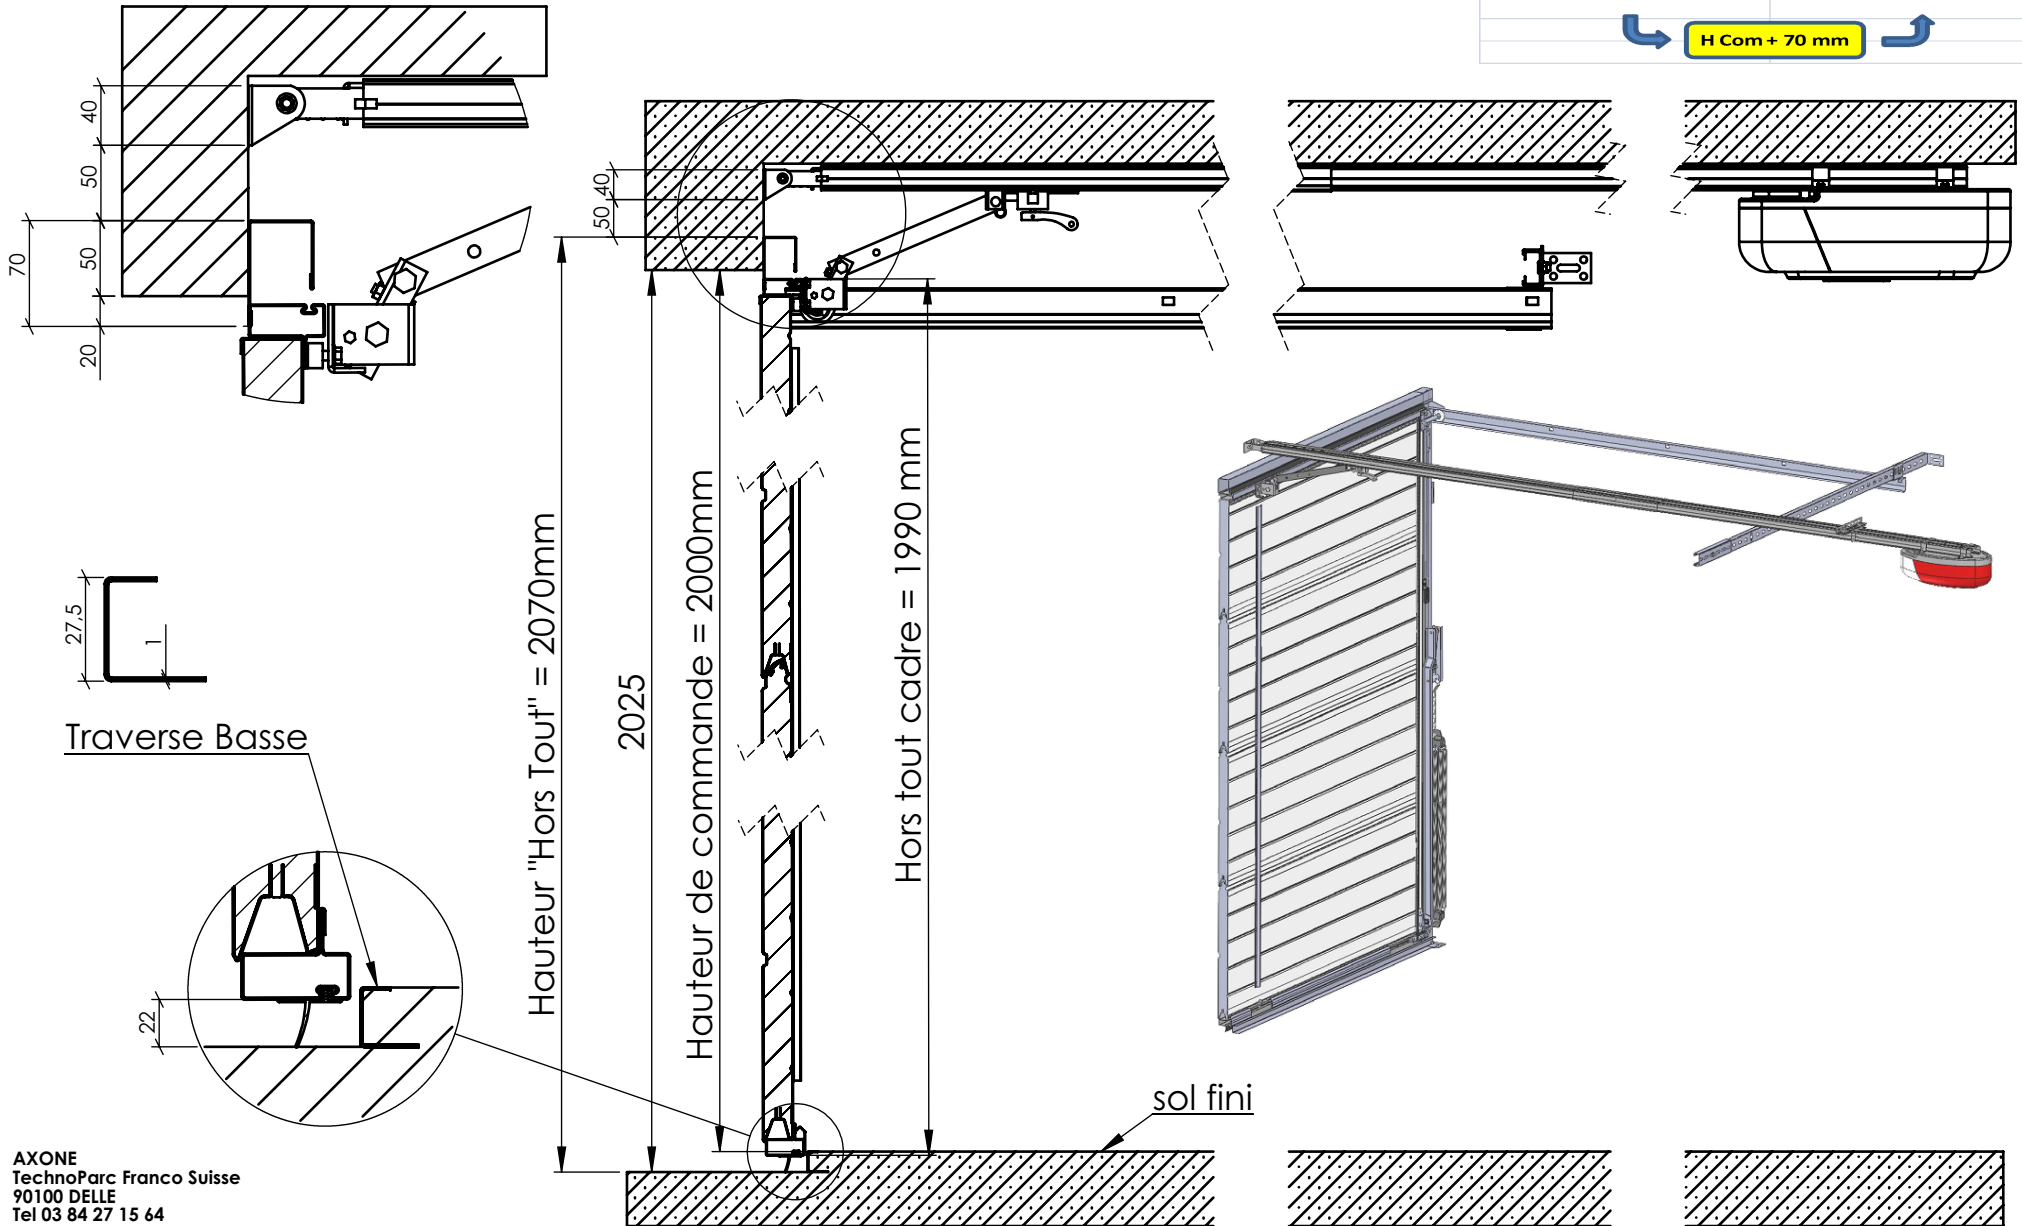

PORTE BASCULANTE A PORTILLON DROIT : Vue en coupe Horizontale

Largeur de Commande	Largeur Hors tout
2400	2515
2500	2615
3000	3115

AXONE
 TechnoParc Franco Suisse
 90100 DELLE
 Tel 03 84 27 15 64
 Fax 03 84 27 15 80

exterieur

PORTE BASCULANTE 2400x2000 : Vue en coupe Verticale Cas N°1

RL conseillée:
environ 150mm

Hauteur de Commande	Hauteur Hors tout
2000	2070
2125	2195
2250	2320
2400	2470

AXONE
 TechnoParc Franco Suisse
 90100 DELLE
 Tel 03 84 27 15 64
 Fax 03 84 27 15 80

PORTE BASCULANTE 2400x2000 : Vue en coupe Verticale Cas N°2 avec Sol Plat

Hauteur de Commande	Hauteur Hors tout
2000	2070
2125	2195
2250	2320
2400	2470

AXONE
 TechnoParc Franco Suisse
 90100 DELLE
 Tel 03 84 27 15 64
 Fax 03 84 27 15 80