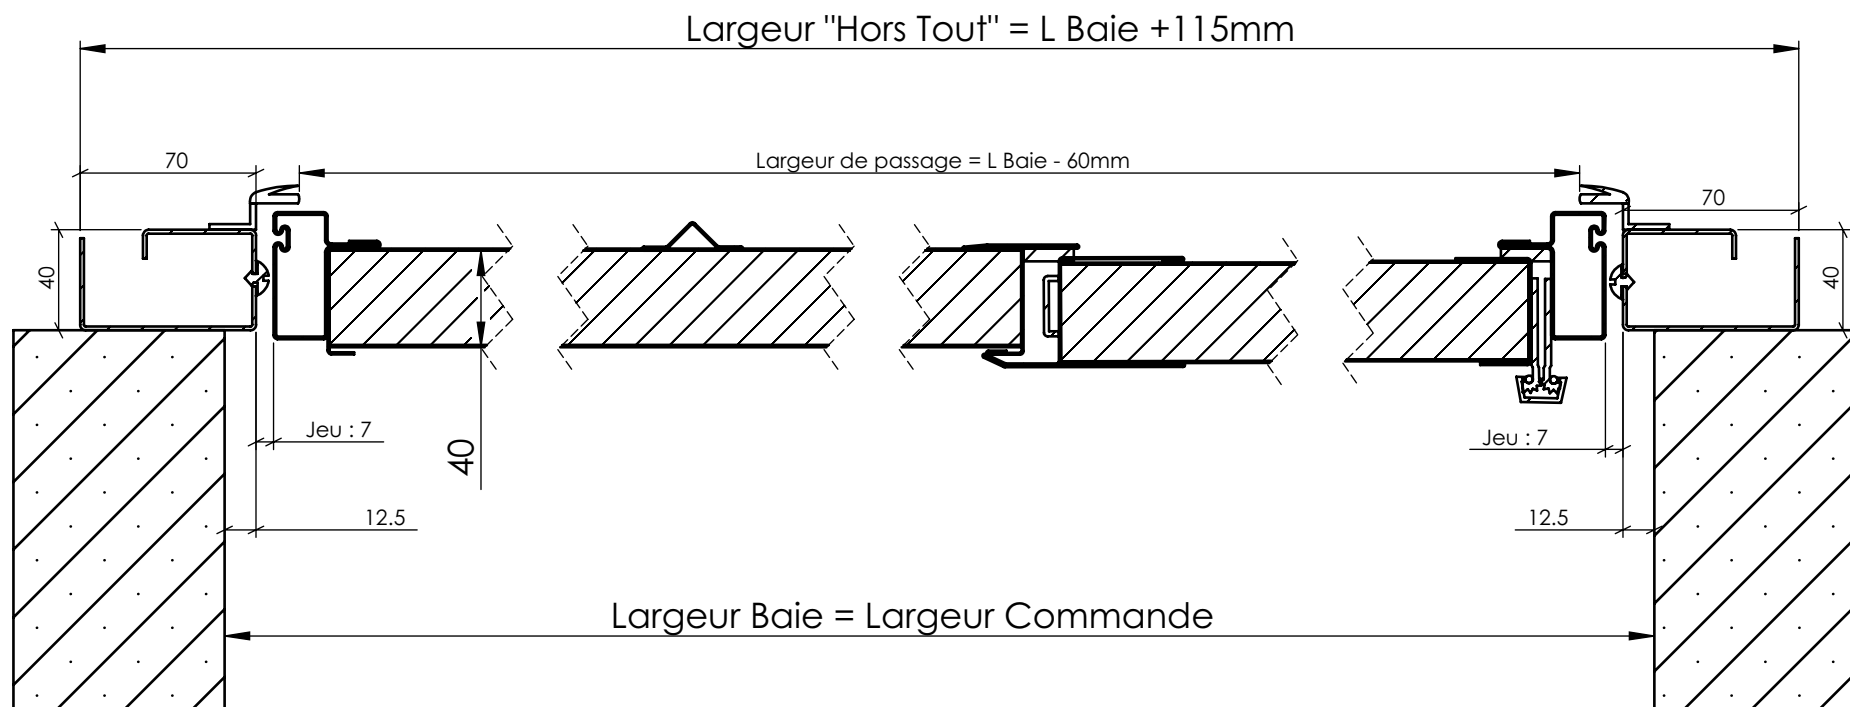

PORTE BASCULANTE A PORTILLON DROIT : Vue en coupe Horizontale

Largeur de Commande	Largeur Hors tout
2400	2515
2500	2615
3000	3115

AXONE
 TechnoParc Franco Suisse
 90100 DELLE
 Tel 03 84 27 15 64
 Fax 03 84 27 15 80

exterieur

PORTE BASCULANTE 2400x2000 : Vue en coupe Verticale Cas N°1

RL conseillée:
environ 150mm

Hauteur de Commande	Hauteur Hors tout
2000	2070
2125	2195
2250	2320
2400	2470

AXONE
 TechnoParc Franco Suisse
 90100 DELLE
 Tel 03 84 27 15 64
 Fax 03 84 27 15 80

PORTE BASCULANTE 2400x2000 : Vue en coupe Verticale Cas N°2 avec Sol Plat

Hauteur de Commande	Hauteur Hors tout
2000	2070
2125	2195
2250	2320
2400	2470

AXONE
 TechnoParc Franco Suisse
 90100 DELLE
 Tel 03 84 27 15 64
 Fax 03 84 27 15 80