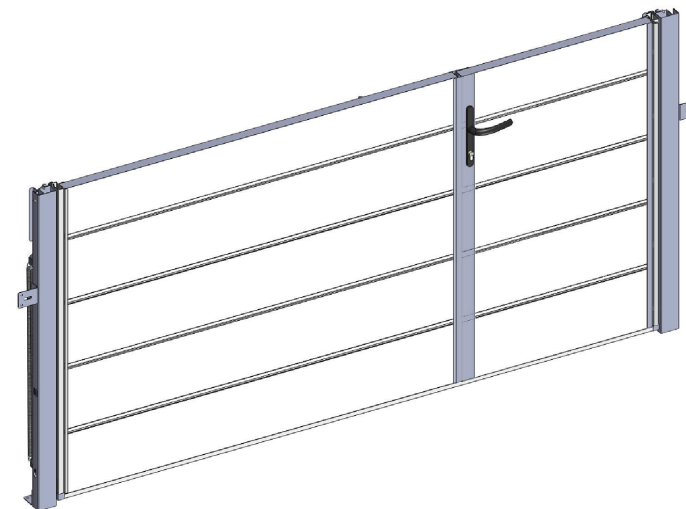

PORTE BASCULANTE A PORTILLON DROIT : Vue en coupe Horizontale

Largeur de Commande	Largeur Hors tout
2400	2515
2500	2615
3000	3115

AXONE
 TechnoParc Franco Suisse
 90100 DELLE
 Tel 03 84 27 15 64
 Fax 03 84 27 15 80

exterieur

PORTE BASCULANTE 2400x2000 : Vue en coupe Verticale Cas N°1

RL conseillée:
environ 150mm

Hauteur de Commande	Hauteur Hors tout
2000	2070
2125	2195
2250	2320
2400	2470

AXONE
 TechnoParc Franco Suisse
 90100 DELLE
 Tel 03 84 27 15 64
 Fax 03 84 27 15 80

PORTE BASCULANTE 2400x2000 : Vue en coupe Verticale Cas N°2 avec Sol Plat

Hauteur de Commande	Hauteur Hors tout
2000	2070
2125	2195
2250	2320
2400	2470

AXONE
 TechnoParc Franco Suisse
 90100 DELLE
 Tel 03 84 27 15 64
 Fax 03 84 27 15 80