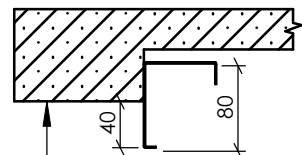

PORTE BASCULANTE EURONORM - Implantations possibles

Exemple d'une porte 2400x2000 B62 (2480x2040 Hors Tout)

POSE EN APPLIQUE
avec Cochonnets MINI de 00mm

CAS STANDARD :
POSE EN APPLIQUE
avec Cochonnets de 40mm

POSE EN APPLIQUE
avec Cochonnets MAXI de 70mm

POSE EN TUNNEL

AXONE
TechnoParc Franco Suisse
90100 DELLE

Tel 03 84 27 15 64
Fax 03 84 27 15 80

PORTE BASCULANTE EURONORM - Implantations possibles

Exemple d'une porte 2400x2000 B62 (2480x2040 Hors Tout)

POSE EN APPLIQUE
jusqu'à H1960 SOUS LINTEAU
Cochonnet MINI de 0mm

CAS STANDARD :
POSE EN APPLIQUE
avec H2000 SOUS LINTEAU
Cochonnet de 40mm

POSE EN APPLIQUE
jusqu'à H2025 SOUS LINTEAU
Cochonnet MAXI de 65mm

SI LINTEAU TROP IMPORTANT
OUVERTURE PARTIELLE
POSSIBLE AVEC BUTEE
HMINI 1900mm

POSE SOUS DALLE
H2050 SOUS DALLE

POSE SOUS DALLE
AVEC LAMBREQUIN

4 tailles de
lambrequins disponibles:

- x = 50mm
- x = 100mm
- x = 150mm
- x = 200mm