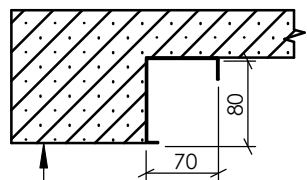

PORTE BASCULANTE EURONORM - Implantations possibles

Exemple d'une porte 2400x2000 B62 (2480x2040 Hors Tout)

POSE EN APPLIQUE
avec Cochonnets MINI de 00mm

CAS STANDARD :
POSE EN APPLIQUE
avec Cochonnets de 40mm

POSE EN APPLIQUE
avec Cochonnets MAXI de 70mm

POSE EN TUNNEL

AXONE
TechnoParc Franco Suisse
90100 DELLE

Tel 03 84 27 15 64
Fax 03 84 27 15 80

PORTE BASCULANTE EURONORM - Implantations possibles

Exemple d'une porte 2400x2000 B62 (2480x2040 Hors Tout)

POSE EN APPLIQUE
jusqu'à H1960 SOUS LINTEAU
Cochonnet MINI de 0mm

CAS STANDARD :
POSE EN APPLIQUE
avec H2000 SOUS LINTEAU
Cochonnet de 40mm

POSE EN APPLIQUE
jusqu'à H2025 SOUS LINTEAU
Cochonnet MAXI de 65mm

SI LINTEAU TROP IMPORTANT
OUVERTURE PARTIELLE
POSSIBLE AVEC BUTEE
HMINI 1900mm

POSE SOUS DALLE
H2050 SOUS DALLE

POSE SOUS DALLE
AVEC LAMBREQUIN

4 tailles de
lambrequins disponibles:

- x = 50mm
- x = 100mm
- x = 150mm
- x = 200mm