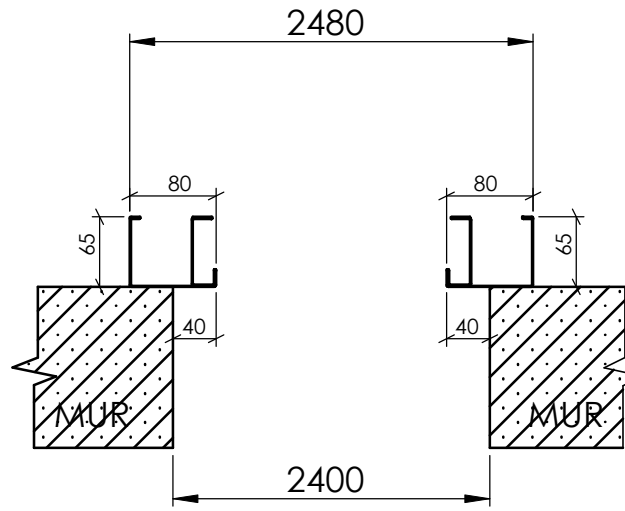

PORTE BASCULANTE EURONORM - Implantations possibles

Exemple d'une porte 2400x2000 B62 (2480x2040 Hors Tout)

POSE EN APPLIQUE
avec Cochonnets MINI de 00mm

CAS STANDARD :
POSE EN APPLIQUE
avec Cochonnets de 40mm

POSE EN APPLIQUE
avec Cochonnets MAXI de 70mm

POSE EN TUNNEL

AXONE
TechnoParc Franco Suisse
90100 DELLE

Tel 03 84 27 15 64
Fax 03 84 27 15 80

PORTE BASCULANTE EURONORM - Implantations possibles

Exemple d'une porte 2400x2000 B62 (2480x2040 Hors Tout)

POSE EN APPLIQUE
jusqu'à H1960 SOUS LINTEAU
Cochonnet MINI de 0mm

CAS STANDARD :
POSE EN APPLIQUE
avec H2000 SOUS LINTEAU
Cochonnet de 40mm

POSE EN APPLIQUE
jusqu'à H2025 SOUS LINTEAU
Cochonnet MAXI de 65mm

SI LINTEAU TROP IMPORTANT
OUVERTURE PARTIELLE
POSSIBLE AVEC BUTEE
HMINI 1900mm

POSE SOUS DALLE
H2050 SOUS DALLE

POSE SOUS DALLE
AVEC LAMBREQUIN

4 tailles de
lambrequins disponibles:

- x = 50mm
- x = 100mm
- x = 150mm
- x = 200mm