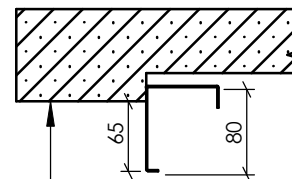

PORTE BASCULANTE EURONORM - Implantations possibles

Exemple d'une porte 2400x2000 B62 (2480x2040 Hors Tout)

POSE EN APPLIQUE
avec Cochonnets MINI de 00mm

CAS STANDARD :
POSE EN APPLIQUE
avec Cochonnets de 40mm

POSE EN APPLIQUE
avec Cochonnets MAXI de 70mm

POSE EN TUNNEL

AXONE
TechnoParc Franco Suisse
90100 DELLE

Tel 03 84 27 15 64
Fax 03 84 27 15 80

PORTE BASCULANTE EURONORM - Implantations possibles

Exemple d'une porte 2400x2000 B62 (2480x2040 Hors Tout)

POSE EN APPLIQUE
jusqu'à H1960 SOUS LINTEAU
Cochonnet MINI de 0mm

CAS STANDARD :
POSE EN APPLIQUE
avec H2000 SOUS LINTEAU
Cochonnet de 40mm

POSE EN APPLIQUE
jusqu'à H2025 SOUS LINTEAU
Cochonnet MAXI de 65mm

SI LINTEAU TROP IMPORTANT
OUVERTURE PARTIELLE
POSSIBLE AVEC BUTEE
HMINI 1900mm

POSE SOUS DALLE
H2050 SOUS DALLE

POSE SOUS DALLE
AVEC LAMBREQUIN

4 tailles de
lambrequins disponibles:

- x = 50mm
- x = 100mm
- x = 150mm
- x = 200mm