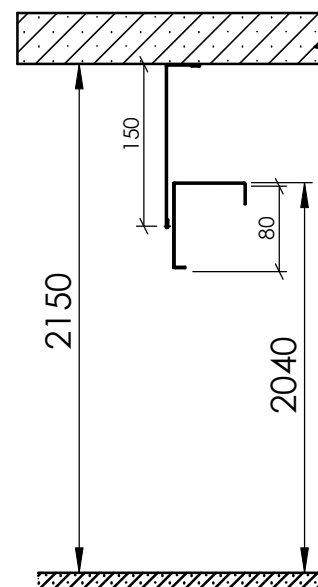

PORTE BASCULANTE EURONORM - Implantations possibles

Exemple d'une porte 2400x2000 B62 (2480x2040 Hors Tout)

POSE EN APPLIQUE
avec Cochonnets MINI de 00mm

CAS STANDARD :
POSE EN APPLIQUE
avec Cochonnets de 40mm

POSE EN APPLIQUE
jusqu'à H1960 SOUS LINTEAU
Cochonnet MINI de 0mm

CAS STANDARD :
POSE EN APPLIQUE
avec H2000 SOUS LINTEAU
Cochonnet de 40mm

POSE EN APPLIQUE
jusqu'à H2025 SOUS LINTEAU
Cochonnet MAXI de 65mm

SI LINTEAU TROP IMPORTANT
OUVERTURE PARTIELLE
POSSIBLE AVEC BUTEE
HMINI 1900mm

POSE SOUS DALLE
H2050 SOUS DALLE

POSE SOUS DALLE
AVEC LAMBREQUIN

4 tailles de
lambrequins disponibles:

- x = 50mm
- x = 100mm
- x = 150mm
- x = 200mm