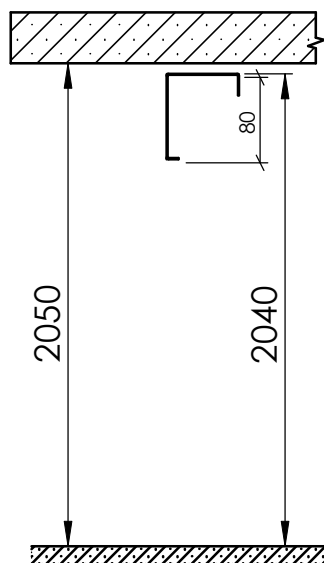

PORTE BASCULANTE EURONORM - Implantations possibles

Exemple d'une porte 2400x2000 B62 (2480x2040 Hors Tout)

POSE EN APPLIQUE
avec Cochonnets MINI de 00mm

CAS STANDARD :
POSE EN APPLIQUE
avec Cochonnets de 40mm

POSE EN APPLIQUE
jusqu'à H1960 SOUS LINTEAU
Cochonnet MINI de 0mm

CAS STANDARD :
POSE EN APPLIQUE
avec H2000 SOUS LINTEAU
Cochonnet de 40mm

POSE EN APPLIQUE
jusqu'à H2025 SOUS LINTEAU
Cochonnet MAXI de 65mm

SI LINTEAU TROP IMPORTANT
OUVERTURE PARTIELLE
POSSIBLE AVEC BUTEE
HMINI 1900mm

POSE SOUS DALLE
H2050 SOUS DALLE

POSE SOUS DALLE
AVEC LAMBREQUIN

4 tailles de
lambrequins disponibles:

- x = 50mm
- x = 100mm
- x = 150mm
- x = 200mm