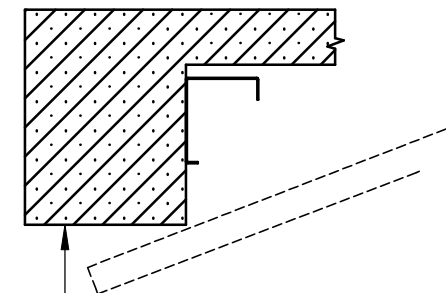

PORTE BASCULANTE EURONORM - Implantations possibles

Exemple d'une porte 2400x2000 B62 (2480x2040 Hors Tout)

POSE EN APPLIQUE
avec Cochonnets MINI de 00mm

CAS STANDARD :
POSE EN APPLIQUE
avec Cochonnets de 40mm

POSE EN APPLIQUE
avec Cochonnets MAXI de 70mm

POSE EN TUNNEL

AXONE
TechnoParc Franco Suisse
90100 DELLE

Tel 03 84 27 15 64
Fax 03 84 27 15 80

PORTE BASCULANTE EURONORM - Implantations possibles

Exemple d'une porte 2400x2000 B62 (2480x2040 Hors Tout)

POSE EN APPLIQUE
jusqu'à H1960 SOUS LINTEAU
Cochonnet MINI de 0mm

CAS STANDARD :
POSE EN APPLIQUE
avec H2000 SOUS LINTEAU
Cochonnet de 40mm

POSE EN APPLIQUE
jusqu'à H2025 SOUS LINTEAU
Cochonnet MAXI de 65mm

SI LINTEAU TROP IMPORTANT
OUVERTURE PARTIELLE
POSSIBLE AVEC BUTEE
HMINI 1900mm

POSE SOUS DALLE
H2050 SOUS DALLE

POSE SOUS DALLE
AVEC LAMBREQUIN

4 tailles de
lambrequins disponibles:

- x = 50mm
- x = 100mm
- x = 150mm
- x = 200mm