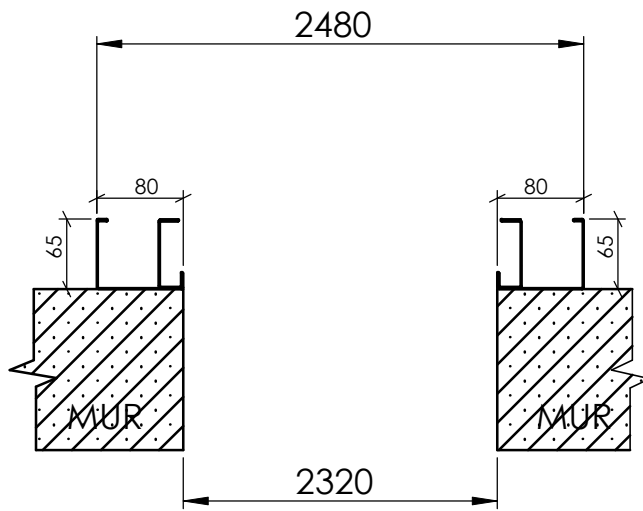

PORTE BASCULANTE EURONORM - Implantations possibles

Exemple d'une porte 2400x2000 B62 (2480x2040 Hors Tout)

POSE EN APPLIQUE
avec Cochonnets MINI de 00mm

CAS STANDARD :
POSE EN APPLIQUE
avec Cochonnets de 40mm

POSE EN APPLIQUE
avec Cochonnets MAXI de 70mm

POSE EN TUNNEL

AXONE
TechnoParc Franco Suisse
90100 DELLE

Tel 03 84 27 15 64
Fax 03 84 27 15 80

PORTE BASCULANTE EURONORM - Implantations possibles

Exemple d'une porte 2400x2000 B62 (2480x2040 Hors Tout)

POSE EN APPLIQUE
jusqu'à H1960 SOUS LINTEAU
Cochonnet MINI de 0mm

CAS STANDARD :
POSE EN APPLIQUE
avec H2000 SOUS LINTEAU
Cochonnet de 40mm

POSE EN APPLIQUE
jusqu'à H2025 SOUS LINTEAU
Cochonnet MAXI de 65mm

SI LINTEAU TROP IMPORTANT
OUVERTURE PARTIELLE
POSSIBLE AVEC BUTEE
HMINI 1900mm

POSE SOUS DALLE
H2050 SOUS DALLE

POSE SOUS DALLE
AVEC LAMBREQUIN

4 tailles de
lambrequins disponibles:

- x = 50mm
- x = 100mm
- x = 150mm
- x = 200mm