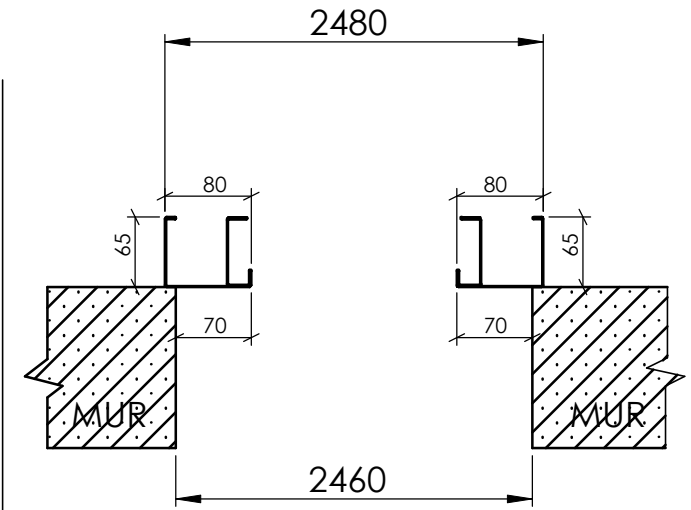

PORTE BASCULANTE EURONORM - Implantations possibles

Exemple d'une porte 2400x2000 B62 (2480x2040 Hors Tout)

POSE EN APPLIQUE
avec Cochonnets MINI de 00mm

CAS STANDARD :
POSE EN APPLIQUE
avec Cochonnets de 40mm

POSE EN APPLIQUE
avec Cochonnets MAXI de 70mm

POSE EN TUNNEL

AXONE
TechnoParc Franco Suisse
90100 DELLE

Tel 03 84 27 15 64
Fax 03 84 27 15 80

PORTE BASCULANTE EURONORM - Implantations possibles

Exemple d'une porte 2400x2000 B62 (2480x2040 Hors Tout)

POSE EN APPLIQUE
jusqu'à H1960 SOUS LINTEAU
Cochonnet MINI de 0mm

CAS STANDARD :
POSE EN APPLIQUE
avec H2000 SOUS LINTEAU
Cochonnet de 40mm

POSE EN APPLIQUE
jusqu'à H2025 SOUS LINTEAU
Cochonnet MAXI de 65mm

SI LINTEAU TROP IMPORTANT
OUVERTURE PARTIELLE
POSSIBLE AVEC BUTEE
HMINI 1900mm

POSE SOUS DALLE
H2050 SOUS DALLE

POSE SOUS DALLE
AVEC LAMBREQUIN

4 tailles de
lambrequins disponibles:

- x = 50mm
- x = 100mm
- x = 150mm
- x = 200mm