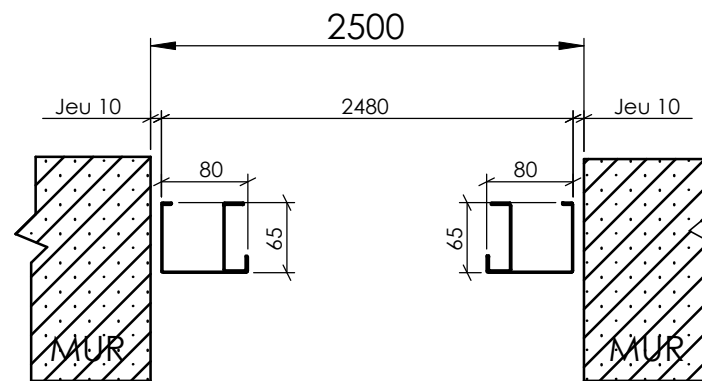

PORTE BASCULANTE EURONORM - Implantations possibles

Exemple d'une porte 2400x2000 B62 (2480x2040 Hors Tout)

POSE EN APPLIQUE
avec Cochonnets MINI de 00mm

CAS STANDARD :
POSE EN APPLIQUE
avec Cochonnets de 40mm

POSE EN APPLIQUE
avec Cochonnets MAXI de 70mm

POSE EN TUNNEL

AXONE
TechnoParc Franco Suisse
90100 DELLE

Tel 03 84 27 15 64
Fax 03 84 27 15 80

PORTE BASCULANTE EURONORM - Implantations possibles

Exemple d'une porte 2400x2000 B62 (2480x2040 Hors Tout)

POSE EN APPLIQUE
jusqu'à H1960 SOUS LINTEAU
Cochonnet MINI de 0mm

CAS STANDARD :
POSE EN APPLIQUE
avec H2000 SOUS LINTEAU
Cochonnet de 40mm

POSE EN APPLIQUE
jusqu'à H2025 SOUS LINTEAU
Cochonnet MAXI de 65mm

SI LINTEAU TROP IMPORTANT
OUVERTURE PARTIELLE
POSSIBLE AVEC BUTEE
HMINI 1900mm

POSE SOUS DALLE
H2050 SOUS DALLE

POSE SOUS DALLE
AVEC LAMBREQUIN

4 tailles de
lambrequins disponibles:

- x = 50mm
- x = 100mm
- x = 150mm
- x = 200mm