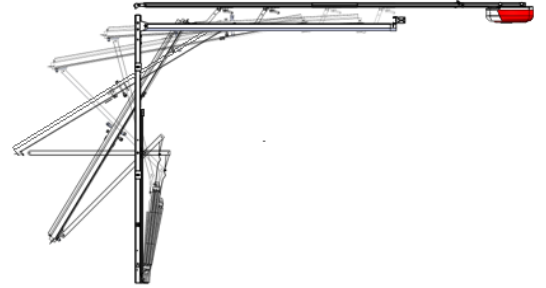

# BASCULANTE ISO40: VITRINE DU SAVOIR-FAIRE SPADONE

- Débordante en cours d'ouverture,
- Motorisable,
- Guidage par rails horizontaux,
- Équilibrage par multi ressorts.

## La basculante isolante Iso40 recèle des détails qui révèlent le niveau de qualité perçue:

- Thermolaquage polygrain Ral 9016 sur acier de forte épaisseur.
- Hublot parenthèse, poignées et huisserie thermolaqués anthracite.
- Serrure 3 points à pènes pivotants sur le portillon.
- Sécurité mécanique sur portillon.
- Pré-équipement motorisation, à verrouillage automatique 2 points.
- Intérieur option luxe : thermolaquage intégral des rails et accessoires.
- Joint bavette au sol 25mm, stripage de 5 en 5 mm.